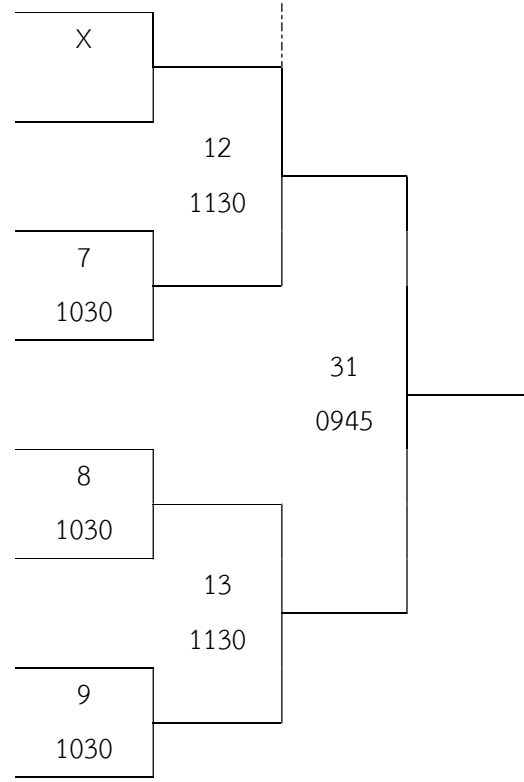

ชายคู่

29/1/2568

30/1/2568

1 กงพัฒน์ คำท่า : อนุชา พ่วงนาค

มรภ.นครสวรรค์

X

2 BYE

12

3 วิริยะ บัวนุช : ทศพล นันนวน

มรภ.อุตรดิตถ์

7

1130

4 ปุญญพัฒน์ ยอดวงศ์ : สติธิชัย แสนแก้ว

มรภ.เชียงใหม่

1030

31

5 กิตตินันท์ มีสาตร์ : สวิตต์ คงแดง

มรภ.อุตรดิตถ์

8

0945

6 สุรเดช พิพิธทอง : คณิศร วนาเฉลิมเขต

มรภ.พิบูลสงคราม

1030

13

7 พงศกร พาปา : พิเชษฐ์ วงษ์เพ็ญ

มรภ.เพชรบูรณ์

9

1130

8 พิริยกร เชียงกาขัน : วิธวัจน์ แปงชัย

มรภ.เชียงใหม่

1030