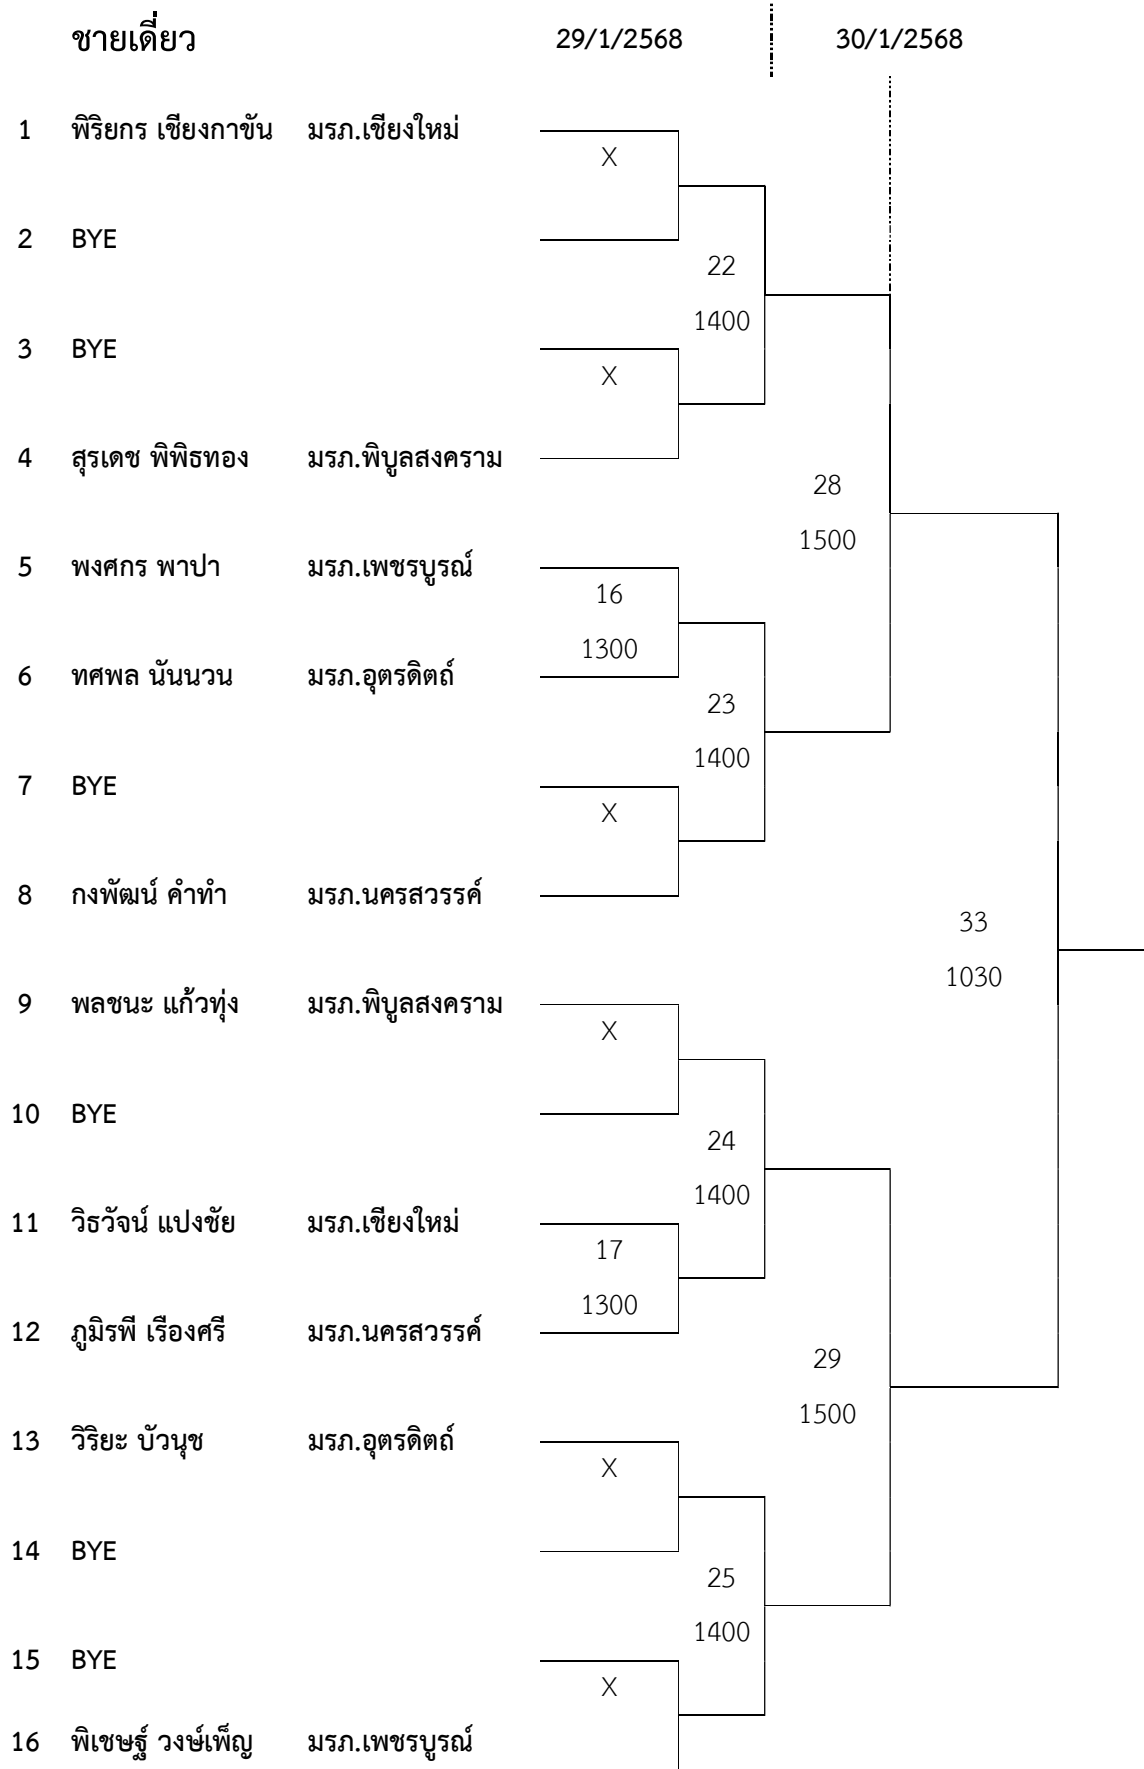

หญิงเดี่ยว

29/1/2568

30/1/2568

ลำดับ	ชื่อ	หน่วยงาน	29/1/2568	30/1/2568
1	พิมภินันท์ ไหมใส	มรภ.เชียงใหม่	18	26
2	นิยุตา พรหมศักดิ์	มรภ.พิบูลสงคราม	1330	
3	นภัตสร พัฒขิต	มรภ.นครสวรรค์	19	34
4	Yimi Wang	มรภ.อุตรดิตถ์	1330	
5	นันทน์ภัส จันทร์พรหม	มรภ.พิบูลสงคราม	20	1030
6	ธนพร กาวิละพันธ์	มรภ.อุตรดิตถ์	1330	
7	อารีญา พวงसानต์	มรภ.นครสวรรค์	21	27
8	อรัญญาญจน์ กล่อมถึก	มรภ.เชียงใหม่	1330